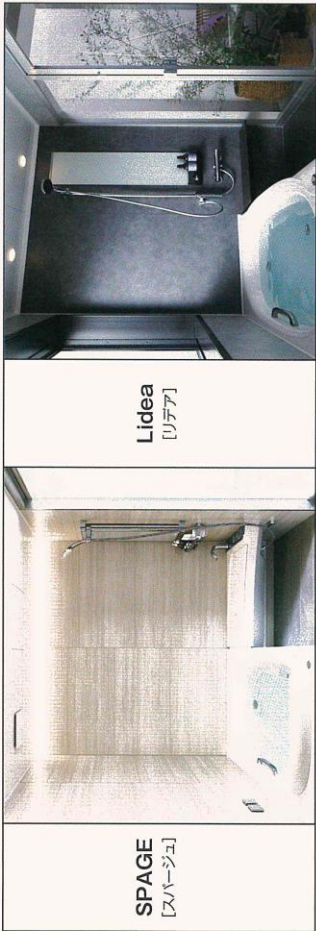

Instagram

ブログ

(リフォームのお客さま限定) キャンペーン対象商品

通常、有料オプションとなる壁パネルの変更が、無料でアップグレードできます。

**最大14万円もお得なキャンペーンです！**

全面貼り	通常価格*	キャンペーン価格	全面貼り	通常価格*	キャンペーン価格
プレミアムII	¥140,000	+ ¥0	プレミアムII	¥130,000	+ ¥0
プレミアムI	¥100,000		プレミアムI	¥90,000	
ハイ	¥70,000		ハイ	¥60,000	
アクセントパネル	通常価格*	キャンペーン価格	アクセントパネル	通常価格*	キャンペーン価格
スパージュ			リデア		
ハイ	¥100,000	+ ¥0	ハイ	¥90,000	+ ¥0
ページック	¥40,000		ページック	¥30,000	
ハイ	¥80,000		ハイ	¥70,000	
ページック	¥20,000		ページック	¥10,000	
ハイ	¥70,000		ハイ	¥60,000	

\*表示価格は2023年4月現在のメーカー希望小売価格です。商品のみの価格で、取付費、工事費などは別途となります。商品価格はすべて税別価格です。

ショールーム予約はこちらから

ショールームにて  
お気軽にご相談下さい

【ご注意事項】

●本キャンペーンの適用は、リフォーム・増改築のお客さまに限り、●本キャンペーンは、2023年12月時点の各商品ラインアップを対象とし、以降の商品改修や新商品には適用されません。●本キャンペーンの適用は、キャンペーンを選択されたお客さまに限り、●シリーズによって、壁パネルのラインアップは異なります。他シリーズの壁パネルを選択することはできません。●壁パネルの選択範囲は、全面リアアクセント帯りの設定範囲内であり、壁面の4面を自由にお選び頂ける訳ではありません。●スパージュ グラ格拉斯 (セラミック) パネル、タイルパネル) を含む壁パネルの組合せは、キャンペーン対象外となります。●壁パネルの変更により、照明固定壁パネルとなった場合は照明差額が発生します。その費用は、キャンペーン対象外となります。●マンションやホテルなどの大型現場、特別注文の場合はキャンペーン対象外となります。●当社が提供する他キャンペーンとの併用は対応できない場合があります。●本キャンペーンは、予告なく対象となる条件の変更、または終了する場合があります。